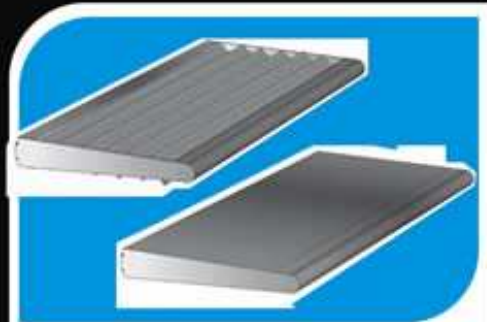

LATITUDE[®]

Fachadas

www.eliptica.net

LATITUDE ES UNA MARCA REGISTRADA DE
HURTADO SARMIENTO Y CIA. LTDA.

LATITUDE[®]

Fachadas

LATITUDE[®]
Fachadas

Cortasol en Persiana

Persianas de ventilación

Instalación segura por

Ancho Máximo 1,5 ml

www.eliptica.net

LATITUDE ES UNA MARCA REGISTRADA DE
HURTADO SARMIENTO Y CIA. LTDA.